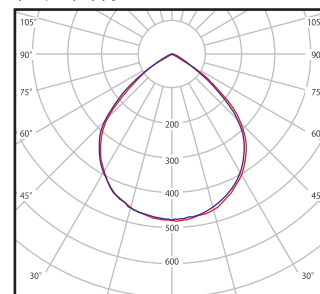

外観

配光曲線

型番および個別仕様

型番	消費電力	全光束	発光効率	重量
L180-MO80W	80 W	14400 lm	180lm/w	4.6kg
L180-MO100W	100 W	18000 lm	180lm/w	4.7kg
L180-MO150W	150 W	27000 lm	180lm/w	4.8kg

共通仕様

分類	高天井型 LED	防塵・防滴	IP66 準拠
型式	MOON	定格寿命	60,000 時間
カラー	シルバー	周波数	50Hz / 60Hz 兼用
形状	一体型	演色性	Ra75
外形寸法	380×380×113	色温度	5000K
素材	アルミ	動作範囲	100 V ~ 240 V
配光角	90°	動作環境	-40℃ ~ 55℃