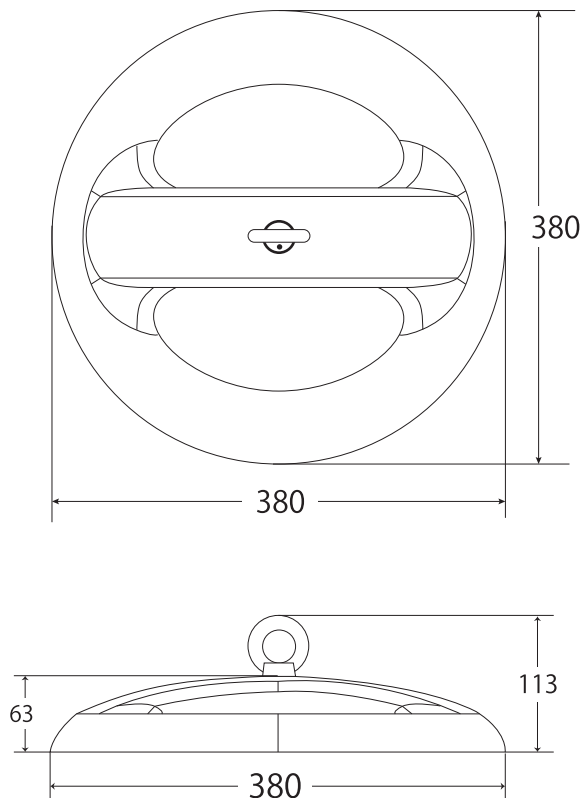

外観

配光曲線

型番および個別仕様

型番	消費電力	全光束	発光効率	重量
L180-MO80W	80 W	14400 lm	180lm/w	4.6kg
L180-MO100W	100 W	18000 lm	180lm/w	4.7kg
L180-MO150W	150 W	27000 lm	180lm/w	4.8kg

共通仕様

分類	高天井型 LED	防塵・防滴	IP66 準拠
型式	MOON	定格寿命	60,000 時間
カラー	シルバー	周波数	50Hz / 60Hz 兼用
形状	一体型	演色性	Ra75
外形寸法	380×380×113	色温度	5000K
素材	アルミ	動作範囲	100 V ~ 240 V
配光角	90°	動作環境	-40℃ ~ 55℃