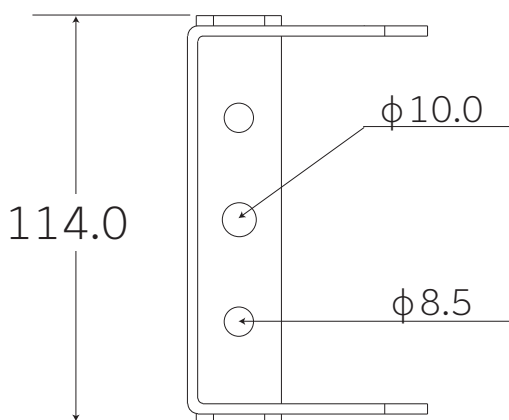

LED照明 Eye-Fixシリーズ 製品仕様書

超薄型コンパクトLED照明

2019/ 5/15 作成

アイスリム 1コア Eye-Slim 30W 乳白色タイプ

外観

取付けアーム部

仕様

型式	Eye-SLM	定格寿命	50,000時間	カラー	シルバー
型番	L110-SL30W	周波数	50Hz / 60Hz 兼用	ランプ数	1コア
消費電力	30w	演色性	Ra80	配光角	120°
全光束	3300K	色温度	5000K	外形寸法	135×235×50
発光効率	110lm/W	動作範囲	100V～240V	重量	1kg
入力電圧	100V～240V	動作環境	-40℃～50℃	備考	IP65 準拠