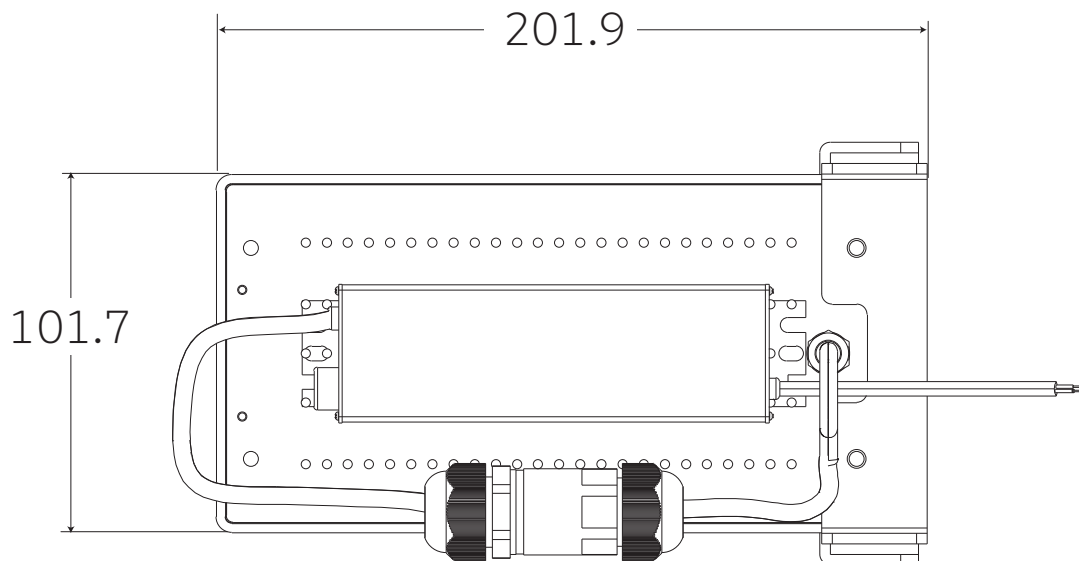

LED照明 Eye-Fixシリーズ 製品仕様書

超薄型コンパクトLED照明

2019/ 5/15 作成

アイスリム 1コア Eye-Slim 30W 乳白色タイプ

外観

取付けアーム部

仕様

型式	Eye-SLM	定格寿命	50,000時間	カラー	シルバー
型番	L110-SL30W	周波数	50Hz / 60Hz 兼用	ランプ数	1コア
消費電力	30w	演色性	Ra80	配光角	120°
全光束	3300K	色温度	5000K	外形寸法	135×235×50
発光効率	110lm/W	動作範囲	100V～240V	重量	1kg
入力電圧	100V～240V	動作環境	-40℃～50℃	備考	IP65 準拠