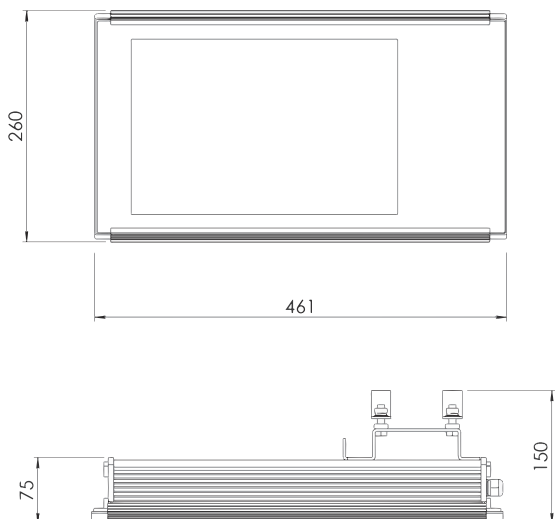

外観 80w・100w

外観 120w・150w

取付けアーム部 (共通)

配光曲線

型番および個別仕様

型番	消費電力	全光束	外寸
L120-TM80W	80 W	9600 lm	461×260×150
L120-TM100W	100 W	12000 lm	461×260×150
L120-TM120W	120 W	14400 lm	611×260×150
L120-TM150W	150 W	18000 lm	611×260×150