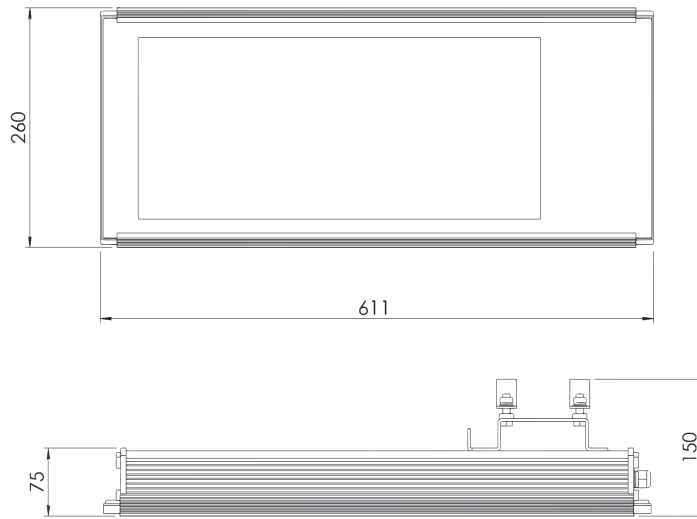

外観 80w・100w

外観 120w・150w

取付けアーム部 (共通)

配光曲線

型番および個別仕様

型番	消費電力	全光束	外寸
L120-TM80W	80 W	9600 lm	461×260×150
L120-TM100W	100 W	12000 lm	461×260×150
L120-TM120W	120 W	14400 lm	611×260×150
L120-TM150W	150 W	18000 lm	611×260×150