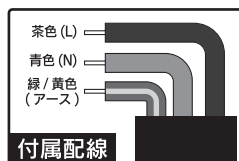

外観 80w・100w

外観 120w・150w

取付けアーム部 (共通)

配光曲線

型番および個別仕様

型番	消費電力	全光束	外寸
L120-TM80W	80 W	9600 lm	461×260×150
L120-TM100W	100 W	12000 lm	461×260×150
L120-TM120W	120 W	14400 lm	611×260×150
L120-TM150W	150 W	18000 lm	611×260×150

共通仕様

分類	街路灯用 LED	防塵・防滴	IP65 準拠
型式	Eye-MLD	定格寿命	60,000 時間
カラー	シルバー	周波数	50Hz / 60Hz 兼用
形状	一体型	演色性	Ra80
発光効率	120lm/w	色温度	5000K
素材	アルミ	動作範囲	100 V ~ 240 V
配光角	120°	動作環境	-30°C ~ 60°C

- 設置の際には運搬中のネジのゆるみや配線などの接続、またガラス等にキズがないことをご確認下さい。
- 屋外で使用される場合は、強風など落下の要因となる事象が発生しないことをご確認下さい。
- 傾斜のある天井や壁面に近い場所など、設置する状況によっては明るさが多少変化する場合があります。
- 取付や取外しの際は、必ずブレーカーを切り十分冷やしてから行ってください。感電や火傷をする原因となります。
- 配線工事は必ず電気工事資格者のもとで行ってください。
- 取付けの際は、所定のボルトで確実に固定してください。
- 以下の様な場所での使用をご検討の場合は必ずご相談下さい。設置場所によってはご使用いただけません場合があります。  
(海岸など塩害が予想される場所 / 腐食性ガスの発生が予想される場所 / 高温、高湿度になる場所 / 強風や振動が発生する場所)
- 製品を布や紙などの可燃物で覆ったり、燃えやすいものを近づけたりしないでください。火災の原因となります。
- 製品の下には温度の高くなるもの(ストーブ、ガスレンジ等)を置かないでください。火災の原因となります。
- 製品を落としたり、叩いたり、乱暴に扱わないでください。故障や破損、けがの原因となります。
- 製品の改造は絶対に行わないでください。感電、火災の危険があります。また製品保証の対象外となります。
- 万一、製品から異臭や煙が出た場合は、照明器具の電源スイッチを切って、ただちに使用を中止してください。火災や感電の原因となります。
- 規定の動作環境許容温度内でのご使用でも、熱のこもりやすい場所や異常高温となるような箇所では短寿命の原因となります。
- ランプを長時間直視するのはおやめください。目に悪影響を及ぼすおそれがあります。
- 製品は改良等により予告なく仕様を変更することがあります。