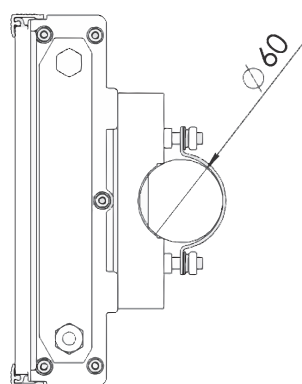

外観 80w・100w

外観 120w・150w

取付けアーム部 (共通)

配光曲線

型番および個別仕様

型番	消費電力	全光束	外寸
L120-TM80W	80 W	9600 lm	461×260×150
L120-TM100W	100 W	12000 lm	461×260×150
L120-TM120W	120 W	14400 lm	611×260×150
L120-TM150W	150 W	18000 lm	611×260×150

共通仕様

分類	街路灯用 LED	防塵・防滴	IP65 準拠
型式	Eye-MLD	定格寿命	60,000 時間
カラー	シルバー	周波数	50Hz / 60Hz 兼用
形状	一体型	演色性	Ra80
発光効率	120lm/w	色温度	5000K
素材	アルミ	動作範囲	100 V ~ 240 V
配光角	120°	動作環境	-30°C ~ 60°C

- 設置の際には運搬中のネジのゆるみや配線などの接続、またガラス等にキズがないことをご確認下さい。
- 屋外で使用される場合は、強風など落下の要因となる事象が発生しないことをご確認下さい。
- 傾斜のある天井や壁面に近い場所など、設置する状況によっては明るさが多少変化する場合があります。
- 取付や取外しの際は、必ずブレーカーを切り十分冷やしてから行ってください。感電や火傷をする原因となります。
- 配線工事は必ず電気工事資格者のもとで行ってください。
- 取付けの際は、所定のボルトで確実に固定してください。
- 以下の様な場所での使用をご検討の場合は必ずご相談下さい。設置場所によってはご使用いただけません場合があります。  
(海岸など塩害が予想される場所 / 腐食性ガスの発生が予想される場所 / 高温、高湿度になる場所 / 強風や振動が発生する場所)
- 製品を布や紙などの可燃物で覆ったり、燃えやすいものを近づけたりしないでください。火災の原因となります。
- 製品の下には温度の高くなるもの(ストーブ、ガスレンジ等)を置かないでください。火災の原因となります。
- 製品を落としたり、叩いたり、乱暴に扱わないでください。故障や破損、けがの原因となります。
- 製品の改造は絶対に行わないでください。感電、火災の危険があります。また製品保証の対象外となります。
- 万一、製品から異臭や煙が出た場合は、照明器具の電源スイッチを切って、ただちに使用を中止してください。火災や感電の原因となります。
- 規定の動作環境許容温度内でのご使用でも、熱のこもりやすい場所や異常高温となるような箇所では短寿命の原因となります。
- ランプを長時間直視するのはおやめください。目に悪影響を及ぼすおそれがあります。
- 製品は改良等により予告なく仕様を変更することがあります。