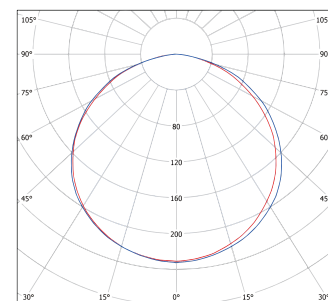

外観 80w・100w

外観 120w・150w

取付けアーム部 (共通)

配光曲線

型番および個別仕様

型番	消費電力	全光束	外寸
L120-TM80W	80 W	9600 lm	461×260×150
L120-TM100W	100 W	12000 lm	461×260×150
L120-TM120W	120 W	14400 lm	611×260×150
L120-TM150W	150 W	18000 lm	611×260×150

共通仕様

分類	街路灯用 LED	防塵・防滴	IP65 準拠
型式	Eye-MLD	定格寿命	60,000 時間
カラー	シルバー	周波数	50Hz / 60Hz 兼用
形状	一体型	演色性	Ra80
発光効率	120lm/w	色温度	5000K
素材	アルミ	動作範囲	100 V ~ 240 V
配光角	120°	動作環境	-30°C ~ 60°C

- 設置の際には運搬中のネジのゆるみや配線などの接続、またガラス等にキズがないことをご確認下さい。
- 屋外で使用される場合は、強風など落下の要因となる事象が発生しないことをご確認下さい。
- 傾斜のある天井や壁面に近い場所など、設置する状況によっては明るさが多少変化する場合があります。
- 取付や取外しの際は、必ずブレーカーを切り十分冷やしてから行ってください。感電や火傷をする原因となります。
- 配線工事は必ず電気工事資格者のもとで行ってください。
- 取付けの際は、所定のボルトで確実に固定してください。
- 以下の様な場所での使用をご検討の場合は必ずご相談下さい。設置場所によってはご使用いただけません場合があります。  
(海岸など塩害が予想される場所 / 腐食性ガスの発生が予想される場所 / 高温、高湿度になる場所 / 強風や振動が発生する場所)
- 製品を布や紙などの可燃物で覆ったり、燃えやすいものを近づけたりしないでください。火災の原因となります。
- 製品の下には温度の高くなるもの(ストーブ、ガスレンジ等)を置かないでください。火災の原因となります。
- 製品を落としたり、叩いたり、乱暴に扱わないでください。故障や破損、けがの原因となります。
- 製品の改造は絶対に行わないでください。感電、火災の危険があります。また製品保証の対象外となります。
- 万一、製品から異臭や煙が出た場合は、照明器具の電源スイッチを切って、ただちに使用を中止してください。火災や感電の原因となります。
- 規定の動作環境許容温度内でのご使用でも、熱のこもりやすい場所や異常高温となるような箇所では短寿命の原因となります。
- ランプを長時間直視するのはおやめください。目に悪影響を及ぼすおそれがあります。
- 製品は改良等により予告なく仕様を変更することがあります。