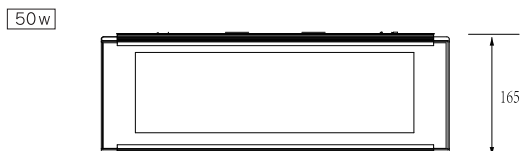

取り付けアーム部(共通)

配光曲線図

型番および個別仕様

型番	消費電力	全光束	外寸	重量
L120-MD50W	50 W	6000 lm	382×165×240	3.5kg
L120-MD100W	100 W	12000 lm	382×345×270	7.0kg

共通仕様

分類	高天井用 LED	防塵・防滴	IP65 準拠
型式	Eye-MLD	定格寿命	60,000 時間
カラー	シルバー	周波数	50Hz / 60Hz 兼用
形状	一体型	演色性	Ra80
発光効率	120lm/w	色温度	5000K
素材	アルミ	動作範囲	100 V ~ 265 V
配光角	80°	動作環境	-30°C ~ 60°C