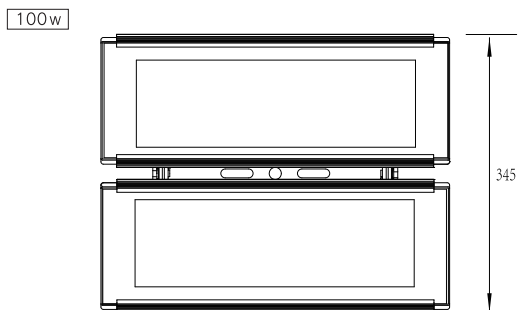

LED照明 Eye-Flxシリーズ 製品仕様書

高天井用 高視認性 LED

アイ・マイルダー
Eye-MLD 演色性 Ra80
Easy on the Eyes

ランプコア
角度調整機能付

2018/11/01 作成
2019/11/01 改定

外観(共通)

角度調整図

外観

取り付けアーム部(共通)

配光曲線図

型番および個別仕様

型番	消費電力	全光束	外寸	重量
L120-MD50W	50 W	6000 lm	382×165×240	3.5kg
L120-MD100W	100 W	12000 lm	382×345×270	7.0kg

共通仕様

分類	高天井用 LED	防塵・防滴	IP65 準拠
型式	Eye-MLD	定格寿命	60,000 時間
カラー	シルバー	周波数	50Hz / 60Hz 兼用
形状	一体型	演色性	Ra80
発光効率	120lm/w	色温度	5000K
素材	アルミ	動作範囲	100 V ~ 265 V
配光角	80°	動作環境	-30°C ~ 60°C