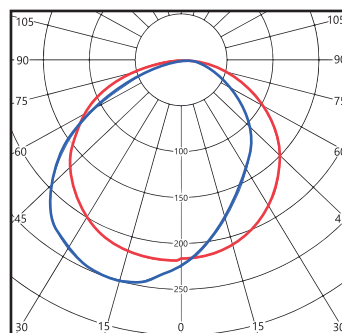

LED照明 Eye-Flxシリーズ 製品仕様書

高天井用 高視認性 LED

アイ・マイルダー
Eye-MLD 演色性 Ra80
Easy on the Eyes

ランプコア
角度調整機能付

2018/11/01 作成
2019/11/01 改定

外観(共通)

角度調整図

外観

取り付けアーム部(共通)

配光曲線図

型番および個別仕様

型番	消費電力	全光束	外寸	重量
L120-MD50W	50 W	6000 lm	382×165×240	3.5kg
L120-MD100W	100 W	12000 lm	382×345×270	7.0kg

共通仕様

分類	高天井用 LED	防塵・防滴	IP65 準拠
型式	Eye-MLD	定格寿命	60,000 時間
カラー	シルバー	周波数	50Hz / 60Hz 兼用
形状	一体型	演色性	Ra80
発光効率	120lm/w	色温度	5000K
素材	アルミ	動作範囲	100 V ~ 265 V
配光角	80°	動作環境	-30°C ~ 60°C