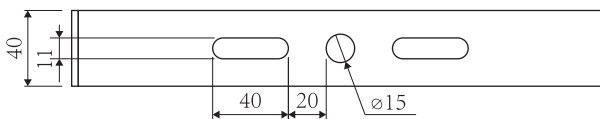

取り付けアーム部(共通)

配光曲線図

型番および個別仕様

型番	消費電力	全光束	外寸	重量
L120-MD50W	50 W	6000 lm	382×165×240	3.5kg
L120-MD100W	100 W	12000 lm	382×345×270	7.0kg

共通仕様

分類	高天井用 LED	防塵・防滴	IP65 準拠
型式	Eye-MLD	定格寿命	60,000 時間
カラー	シルバー	周波数	50Hz / 60Hz 兼用
形状	一体型	演色性	Ra80
発光効率	120lm/w	色温度	5000K
素材	アルミ	動作範囲	100 V ~ 265 V
配光角	80°	動作環境	-30°C ~ 60°C