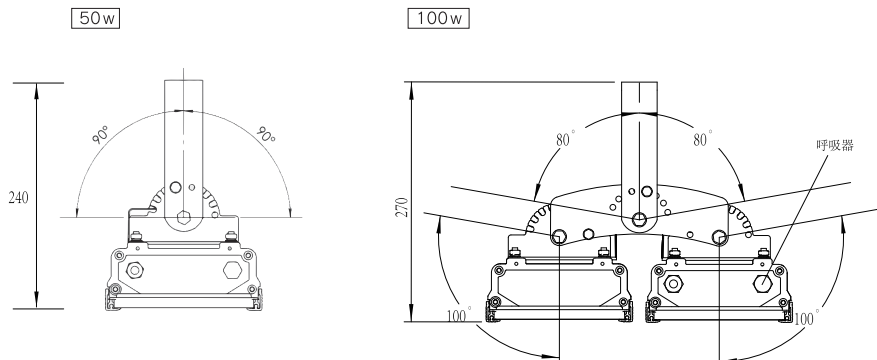

LED照明 Eye-Flxシリーズ 製品仕様書

高天井用 高視認性 LED

アイ・マイルダー
Eye-MLD 演色性 Ra80
Easy on the Eyes

ランプコア
角度調整機能付

2018/11/01 作成
2019/11/01 改定

外観(共通)

角度調整図

外観

取り付けアーム部(共通)

配光曲線図

型番および個別仕様

型番	消費電力	全光束	外寸	重量
L120-MD50W	50 W	6000 lm	382×165×240	3.5kg
L120-MD100W	100 W	12000 lm	382×345×270	7.0kg

共通仕様

分類	高天井用 LED	防塵・防滴	IP65 準拠
型式	Eye-MLD	定格寿命	60,000 時間
カラー	シルバー	周波数	50Hz / 60Hz 兼用
形状	一体型	演色性	Ra80
発光効率	120lm/w	色温度	5000K
素材	アルミ	動作範囲	100 V ~ 265 V
配光角	80°	動作環境	-30°C ~ 60°C

- 設置の際には運搬中のネジのゆるみや配線などの接続、またガラス等にキズがないことをご確認下さい。
- 屋外で使用される場合は、強風など落下の要因となる事象が発生しないことをご確認下さい。
- 傾斜のある天井や壁面に近い場所など、設置する状況によっては明るさが多少変化する場合があります。
- 取付や取外しの際は、必ずブレーカーを切り十分冷やしてから行ってください。感電や火傷をする原因となります。
- 配線工事は必ず電気工事資格者のもと行ってください。
- 取付けの際は、所定のボルトで確実に固定してください。
- 以下の様な場所での使用をご検討の場合は必ずご相談下さい。設置場所によってはご使用いただけない場合があります。
  (海岸など塩害が予想される場所 / 腐食性ガスの発生が予想される場所 / 高温、高湿度になる場所 / 強風や振動が発生する場所)
- 製品を布や紙などの可燃物で覆ったり、燃えやすいものを近づけたりしないでください。火災の原因となります。
- 製品の下には温度の高くなるもの(ストーブ、ガスレンジ等)を置かないでください。火災の原因となります。
- 製品を落としたり、叩いたり、乱暴に扱わないでください。故障や破損、けがの原因となります。
- 製品の改造は絶対にしないでください。感電、火災の危険があります。また製品保証の対象外となります。
- 万一、製品から異臭や煙が出た場合は、照明器具の電源スイッチを切って、ただちに使用を中止してください。火災や感電の原因となります。
- 規定の動作環境許容温度内でのご使用でも、熱のこもりやすい場所や異常高温となるような箇所では短寿命の原因となります。
- ランプを長時間直視するのはおやめください。目に悪影響を及ぼすおそれがあります。
- 製品は改良等により予告なく仕様を変更することがあります。

工場・倉庫専門の照明メーカー

株式会社 THL

ホームページ ▶ t-ecol.com 問い合わせ先 ▶ info@t-ecol.com

TEL 0800-1111-505 (共通) FAX 0800-1111-506 (共通)