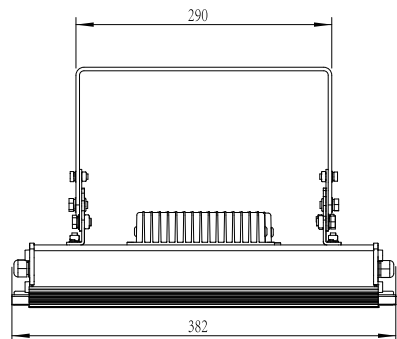

LED照明 Eye-Flxシリーズ 製品仕様書

高天井用 高視認性 LED

アイ・マイルダー
Eye-MLD 演色性 Ra80
Easy on the Eyes

ランプコア
角度調整機能付

2018/11/01 作成
2019/11/01 改定

外観(共通)