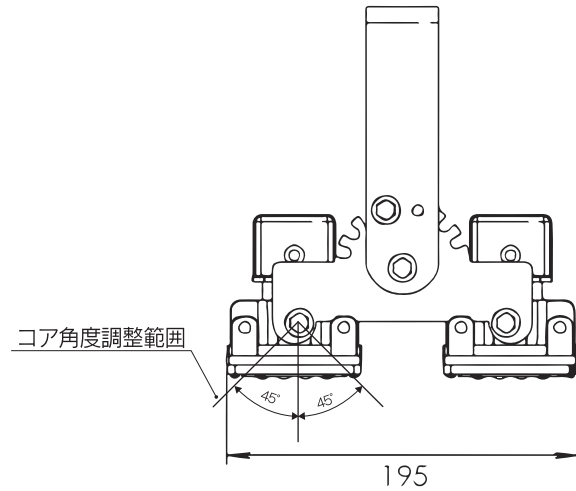

LED照明 Eye-Flxシリーズ 製品仕様書

高天井用 耐熱型 LED

Eye-BAC Hi

2コア
80W タイプ

ランプコア
角度調整機能付

2018/11/01 作成

外観

取付けアーム部

配光曲線

個別仕様 1

型番	消費電力	全光束	発光効率	入力電圧	入力電流
L140-HI80W	80 W	12800 lm	160 lm/W	100V~200V	1A~0.5A

配光角	60度 ※左右ユニットは45度の角度調整が可能。
-----	--------------------------

個別仕様 2

分類	高天井型 LED
型式	Eye-BAC
カラー	黒
ランプ数	2コア
外形寸法	195×300×202
重量	3.7 kg
備考	IP66 対応