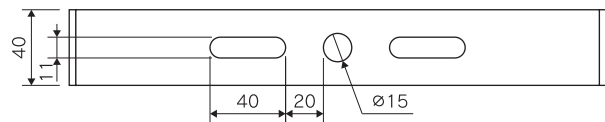

配光曲線

個別仕様 1

型番	消費電力	全光束	発光効率	入力電圧	入力電流
L140-HI80W	80 W	12800 lm	160 lm/W	100V~200V	1A~0.5A

配光角	60度 ※左右ユニットは45度の角度調整が可能。
-----	--------------------------

個別仕様 2

分類	高天井型 LED
型式	Eye-BAC
カラー	黒
ランプ数	2コア
外形寸法	195×300×202
重量	3.7 kg
備考	IP66 対応