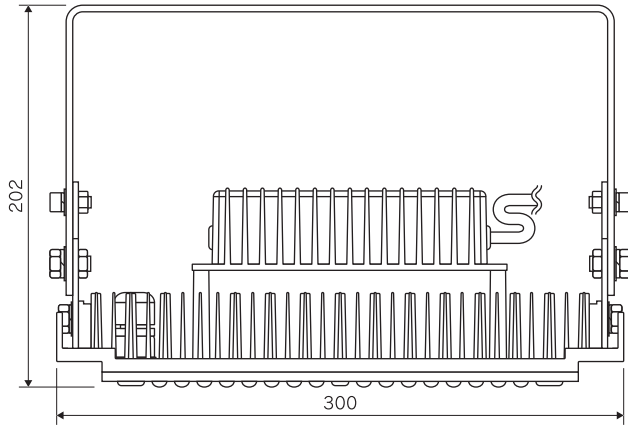

LED照明 Eye-Flxシリーズ 製品仕様書

高天井用 耐熱型 LED

Eye-BAC Hi

2コア
80W タイプ

ランプコア
角度調整機能付

2018/11/01 作成

外観

取付けアーム部

配光曲線

個別仕様 1

型番	消費電力	全光束	発光効率	入力電圧	入力電流
L140-HI80W	80 W	12800 lm	160 lm/W	100V~200V	1A~0.5A

配光角	60度 ※左右ユニットは45度の角度調整が可能。
-----	--------------------------

個別仕様 2

分類	高天井型 LED
型式	Eye-BAC
カラー	黒
ランプ数	2コア
外形寸法	195×300×202
重量	3.7 kg
備考	IP66 対応