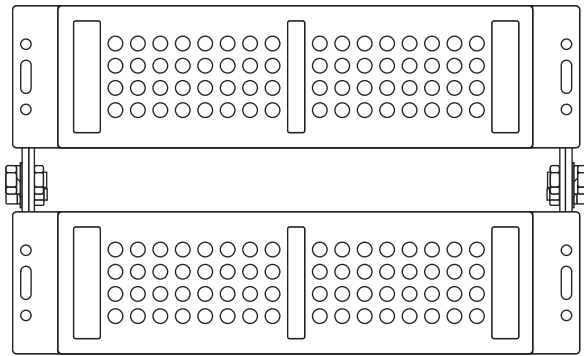

LED照明 Eye-Flxシリーズ 製品仕様書

高天井用 耐熱型 LED

Eye-BAC Hi

2コア
80W タイプ

ランプコア
角度調整機能付

2018/11/01 作成

外観

取付けアーム部

配光曲線

個別仕様 1

型番	消費電力	全光束	発光効率	入力電圧	入力電流
L140-HI80W	80 W	12800 lm	160 lm/W	100V~200V	1A~0.5A

配光角	60度 ※左右ユニットは45度の角度調整が可能。
-----	--------------------------

個別仕様 2

分類	高天井型 LED
型式	Eye-BAC
カラー	黒
ランプ数	2コア
外形寸法	195×300×202
重量	3.7 kg
備考	IP66 対応