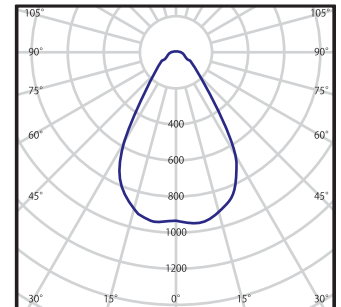

配光曲線

個別仕様 1

型番	消費電力	全光束	発光効率	入力電圧	入力電流
L140-HI80W	80 W	12800 lm	160 lm/W	100V~200V	1A~0.5A

配光角	60度 ※左右ユニットは45度の角度調整が可能。
-----	--------------------------

個別仕様 2

分類	高天井型 LED
型式	Eye-BAC
カラー	黒
ランプ数	2コア
外形寸法	195×300×202
重量	3.7 kg
備考	IP66 対応