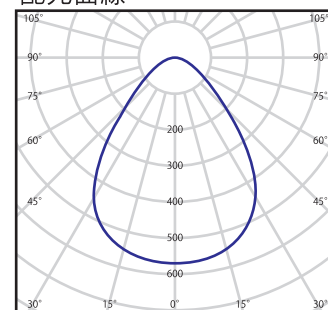

LED照明 Eye-Flxシリーズ 製品仕様書

高天井用 調光対応 LED

アイプレミアム **Eye-Flx** 1コア **PRE** 100W タイプ

2017/12/12 作成

2018/11/01 改訂

外観

取り付けアーム部

配光曲線

個別仕様 1

型番	消費電力	全光束	発光効率	入力電圧	入力電流
L140-PR100W	100 W	16000 lm	160 lm/W	100 V~200 V	1 A~0.5 A

配光角	90度 / 120度
-----	------------

個別仕様 2

分類	高天井型 LED
型式	Eye-Flx
カラー	シルバー
タイプ	グレアソフト
ランプ数	1コア
外形寸法	100×272×230
重量	2.6 kg
備考	IP65 対応