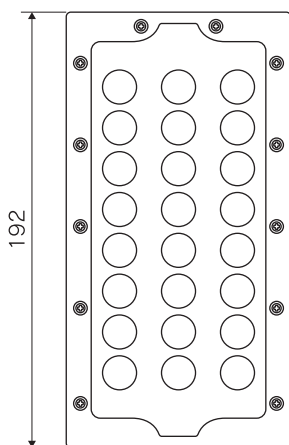

LED照明 Eye-Flxシリーズ 製品仕様書

高天井用 調光対応 LED

アイプレミアム **Eye-Flx** 1コア **PRE** 100W タイプ

2017/12/12 作成

2018/11/01 改訂

外観

取り付けアーム部

配光曲線

個別仕様 1

型番	消費電力	全光束	発光効率	入力電圧	入力電流
L140-PR100W	100 W	16000 lm	160 lm/W	100 V~200 V	1 A~0.5 A

配光角	90度 / 120度
-----	------------

個別仕様 2

分類	高天井型 LED
型式	Eye-Flx
カラー	シルバー
タイプ	グレアソフト
ランプ数	1コア
外形寸法	100×272×230
重量	2.6 kg
備考	IP65 対応