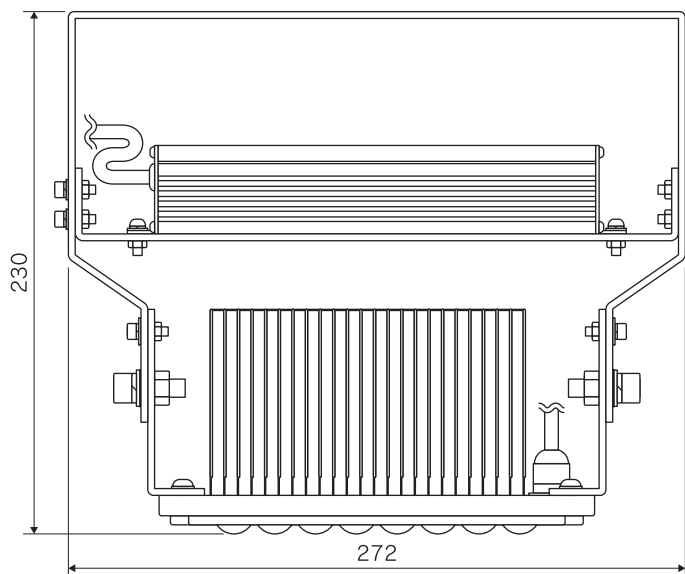

LED照明 Eye-Flxシリーズ 製品仕様書

高天井用 調光対応 LED

アイプレミアム **Eye-Flx** 1コア **PRE** 100W タイプ

2017/12/12 作成

2018/11/01 改訂

外観

取り付けアーム部

配光曲線

個別仕様 1

型番	消費電力	全光束	発光効率	入力電圧	入力電流
L140-PR100W	100 W	16000 lm	160 lm/W	100 V~200 V	1 A~0.5 A

配光角	90度 / 120度
-----	------------

個別仕様 2

分類	高天井型 LED
型式	Eye-Flx
カラー	シルバー
タイプ	グレアソフト
ランプ数	1コア
外形寸法	100×272×230
重量	2.6 kg
備考	IP65 対応