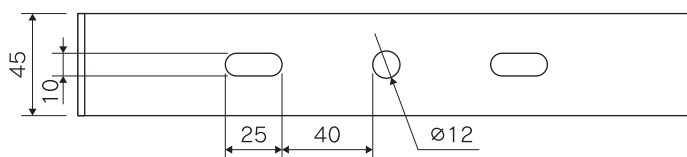

LED照明 Eye-Flxシリーズ 製品仕様書

高天井用 調光対応 LED

アイプレミアム **Eye-Flx** 1コア **PRE** 100W タイプ

2017/12/12 作成

2018/11/01 改訂

外観

取り付けアーム部

配光曲線

個別仕様 1

型番	消費電力	全光束	発光効率	入力電圧	入力電流
L140-PR100W	100 W	16000 lm	160 lm/W	100 V~200 V	1 A~0.5 A

配光角	90度 / 120度
-----	------------

個別仕様 2

分類	高天井型 LED
型式	Eye-Flx
カラー	シルバー
タイプ	グレアソフト
ランプ数	1コア
外形寸法	100×272×230
重量	2.6 kg
備考	IP65 対応