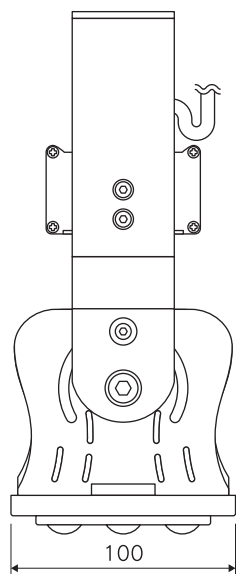

LED照明 Eye-Flxシリーズ 製品仕様書

高天井用 調光対応 LED

アイプレミアム **Eye-Flx** 1コア **PRE** 100W タイプ

2017/12/12 作成

2018/11/01 改訂

外観

取り付けアーム部

配光曲線

個別仕様 1

型番	消費電力	全光束	発光効率	入力電圧	入力電流
L140-PR100W	100 W	16000 lm	160 lm/W	100 V~200 V	1 A~0.5 A

配光角	90度 / 120度
-----	------------

個別仕様 2

分類	高天井型 LED
型式	Eye-Flx
カラー	シルバー
タイプ	グレアソフト
ランプ数	1コア
外形寸法	100×272×230
重量	2.6 kg
備考	IP65 対応