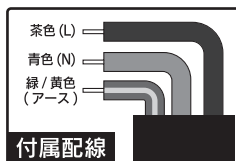

個別仕様 1

型番	消費電力	全光束	発光効率	入力電圧	入力電流
L140-PR100W	100 W	16000 lm	160 lm/W	100 V~200 V	1 A~0.5 A

配光角	90度 / 120度
-----	------------

個別仕様 2

分類	高天井型 LED
型式	Eye-Flx
カラー	シルバー
タイプ	グレアソフト
ランプ数	1コア
外形寸法	100×272×230
重量	2.6 kg
備考	IP65 対応