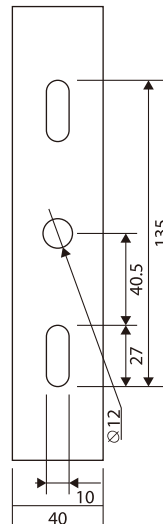

# LED照明 Eye-Flxシリーズ 製品仕様書

高天井用 高効率 LED 1コア  
アイ・ルミエ  
**Eye-LUM 50W** タイプ

2016/11/17 作成  
 2018/04/16 改訂

## 外観

## 取付けアーム部

## 個別仕様 1

型番	消費電力	全光束	発光効率	入力電圧	入力電流
L140-GS50W	50 W	8000 lm	160 lm/W	100V~200V	0.5A~0.25A

配光角	60度
-----	-----