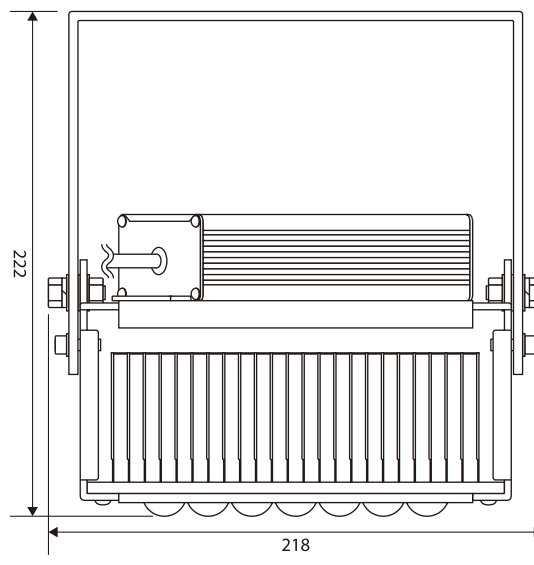

# LED照明 Eye-Flxシリーズ 製品仕様書

高天井用 高効率 LED 1コア  
アイ・ルミエ  
**Eye-LUM 50W** タイプ

2016/11/17 作成  
 2018/04/16 改訂

## 外観

## 取付けアーム部

## 個別仕様 2

分類	高天井用 LED
型式	Eye-LUM
カラー	黒
タイプ	グレアソフト
ランプ数	1コア
外形寸法	145×218×222
重量	2.1 kg
備考	IP65 対応