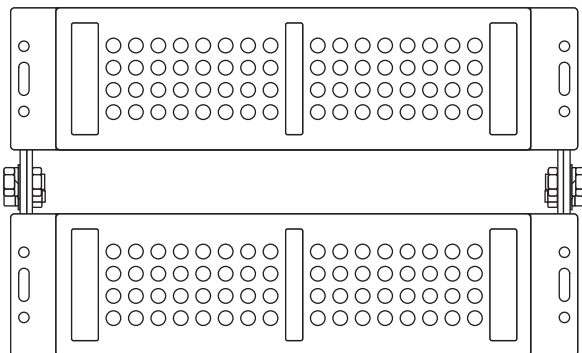

LED照明 Eye-Fixシリーズ 製品仕様書

高天井用 スタンダード LED

アイベシック
Eye-BAC
Easy on the Eyes

2コア
100W タイプ

ランプコア
角度調整機能付

2017/10/25 作成

2018/11/01 改訂

外観

取付けアーム部

配光曲線

個別仕様 1

型番	消費電力	全光束	発光効率	入力電圧	入力電流
L140-BA100W	100 W	16000 lm	160 lm/W	100V~200V	1A~0.5A

配光角	60度 ※左右ユニットは45度の角度調整が可能。
-----	--------------------------

個別仕様 2

分類	高天井型 LED
型式	Eye-BAC
カラー	黒
ランプ数	2コア
外形寸法	195×300×202
重量	3.7 kg
備考	IP66 対応