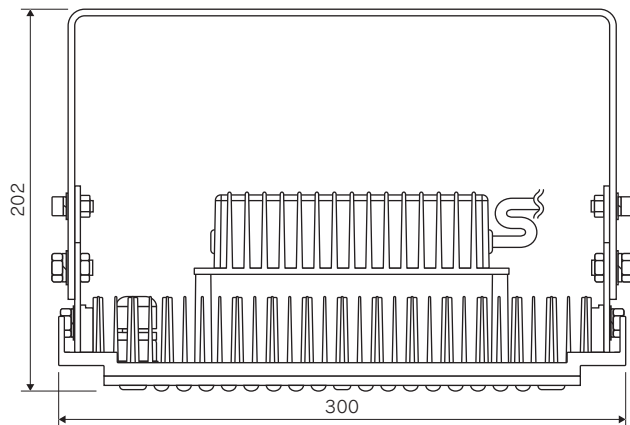

LED照明 Eye-Fixシリーズ 製品仕様書

高天井用 スタンダード LED

アイベシック
Eye-BAC
Easy on the Eyes

2コア
100W タイプ

ランプコア
角度調整機能付

2017/10/25 作成

2018/11/01 改訂

外観

取付けアーム部

配光曲線

個別仕様 1

型番	消費電力	全光束	発光効率	入力電圧	入力電流
L140-BA100W	100 W	16000 lm	160 lm/W	100V~200V	1A~0.5A

配光角	60度 ※左右ユニットは45度の角度調整が可能。
-----	--------------------------

個別仕様 2

分類	高天井型 LED
型式	Eye-BAC
カラー	黒
ランプ数	2コア
外形寸法	195×300×202
重量	3.7 kg
備考	IP66 対応