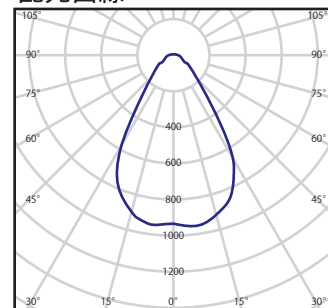

LED照明 Eye-Fixシリーズ 製品仕様書

高天井用 スタンダード LED

アイベシック
Eye-BAC
Easy on the Eyes

2コア
100W タイプ

ランプコア
角度調整機能付

2017/10/25 作成

2018/11/01 改訂

外観

取付けアーム部

配光曲線

個別仕様 1

型番	消費電力	全光束	発光効率	入力電圧	入力電流
L140-BA100W	100 W	16000 lm	160 lm/W	100V~200V	1A~0.5A

配光角	60度 ※左右ユニットは45度の角度調整が可能。
-----	--------------------------

個別仕様 2

分類	高天井型 LED
型式	Eye-BAC
カラー	黒
ランプ数	2コア
外形寸法	195×300×202
重量	3.7 kg
備考	IP66 対応