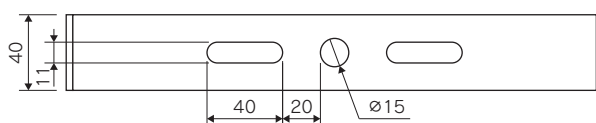

LED照明 Eye-Fixシリーズ 製品仕様書

高天井用 スタンダード LED

アイベシック
Eye-BAC
Easy on the Eyes

2コア
100W タイプ

ランプコア
角度調整機能付

2017/10/25 作成

2018/11/01 改訂

外観

取付けアーム部

配光曲線

個別仕様 1

型番	消費電力	全光束	発光効率	入力電圧	入力電流
L140-BA100W	100 W	16000 lm	160 lm/W	100V~200V	1A~0.5A

配光角	60度 ※左右ユニットは45度の角度調整が可能。
-----	--------------------------

個別仕様 2

分類	高天井型 LED
型式	Eye-BAC
カラー	黒
ランプ数	2コア
外形寸法	195×300×202
重量	3.7 kg
備考	IP66 対応