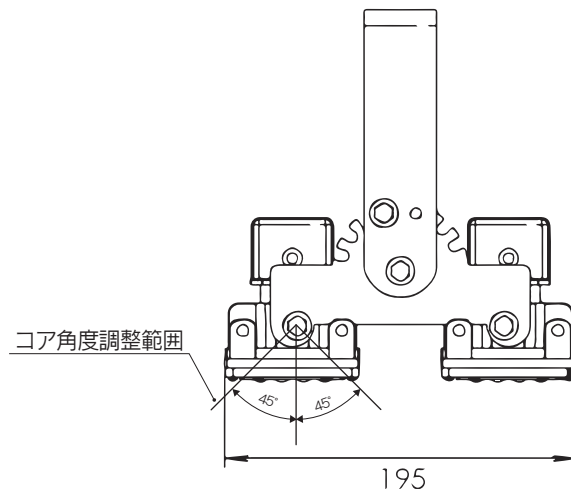

LED照明 Eye-Fixシリーズ 製品仕様書

高天井用 スタンダード LED

アイベシック
Eye-BAC
Easy on the Eyes

2コア
100W タイプ

ランプコア
角度調整機能付

2017/10/25 作成

2018/11/01 改訂

外観

取付けアーム部

配光曲線

個別仕様 1

型番	消費電力	全光束	発光効率	入力電圧	入力電流
L140-BA100W	100 W	16000 lm	160 lm/W	100V~200V	1A~0.5A

配光角	60度 ※左右ユニットは45度の角度調整が可能。
-----	--------------------------

個別仕様 2

分類	高天井型 LED
型式	Eye-BAC
カラー	黒
ランプ数	2コア
外形寸法	195×300×202
重量	3.7 kg
備考	IP66 対応